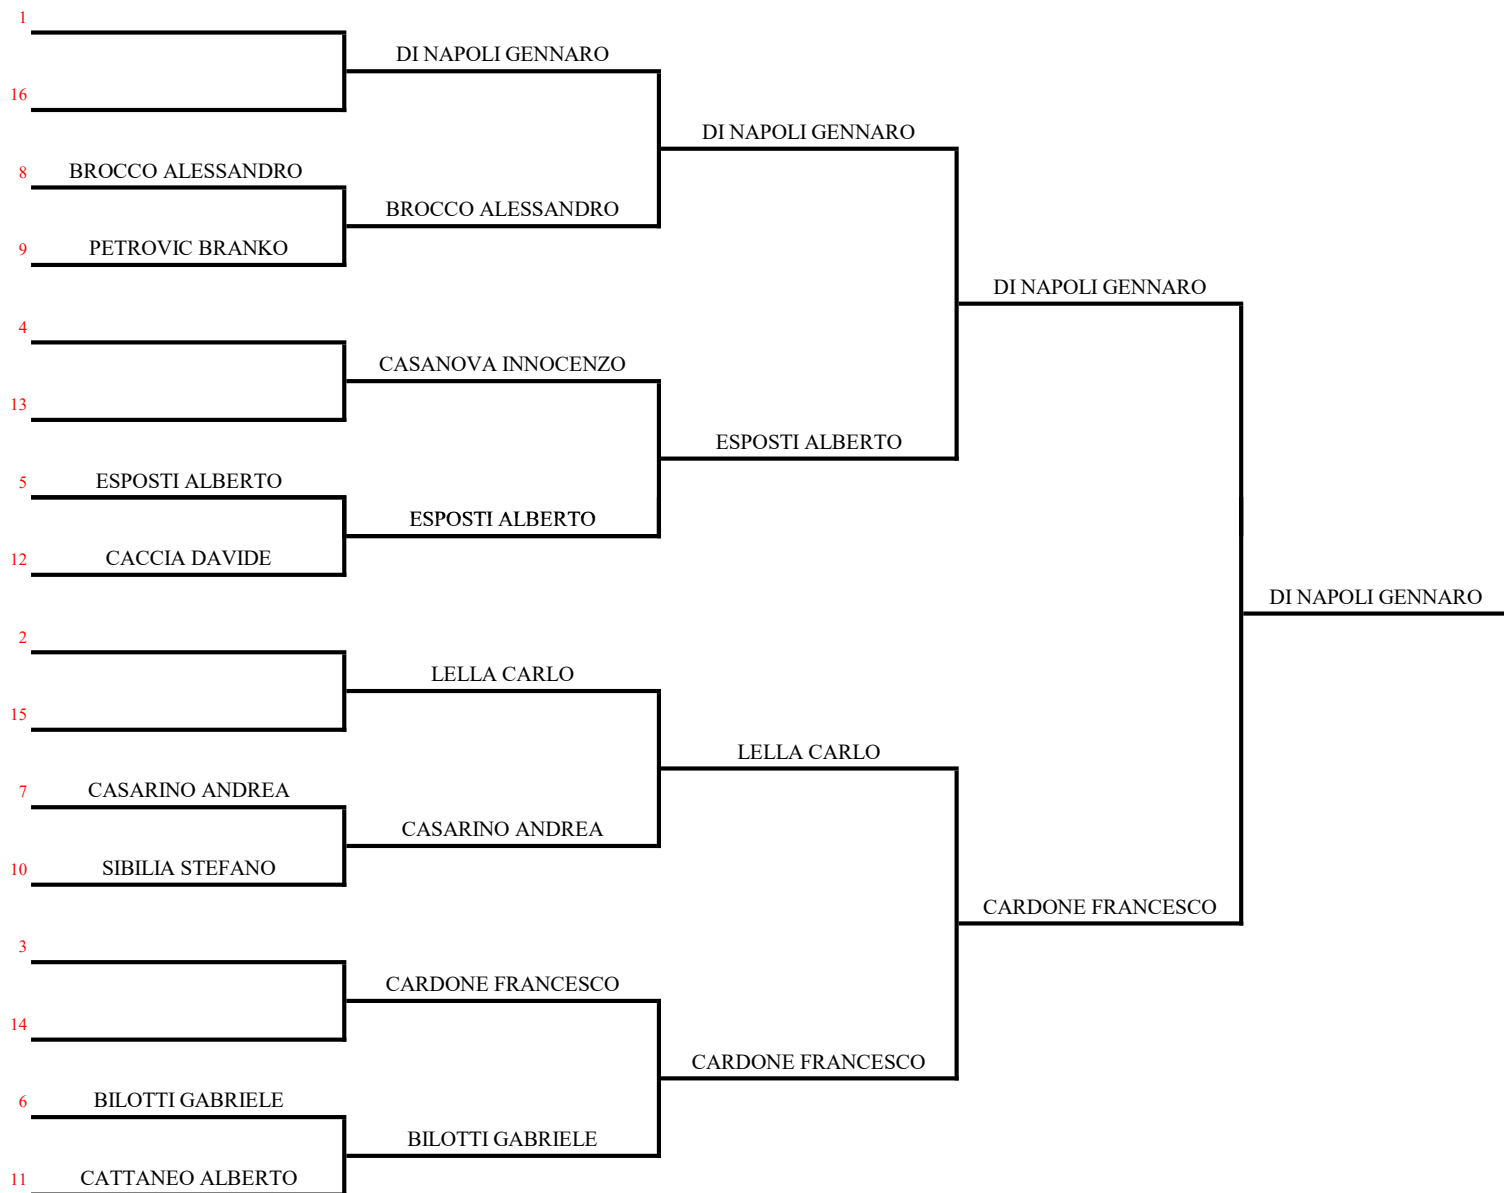

Campionato Sociale 2020

Maschile Handicap

06-set

20-set

04-ott

11-ott