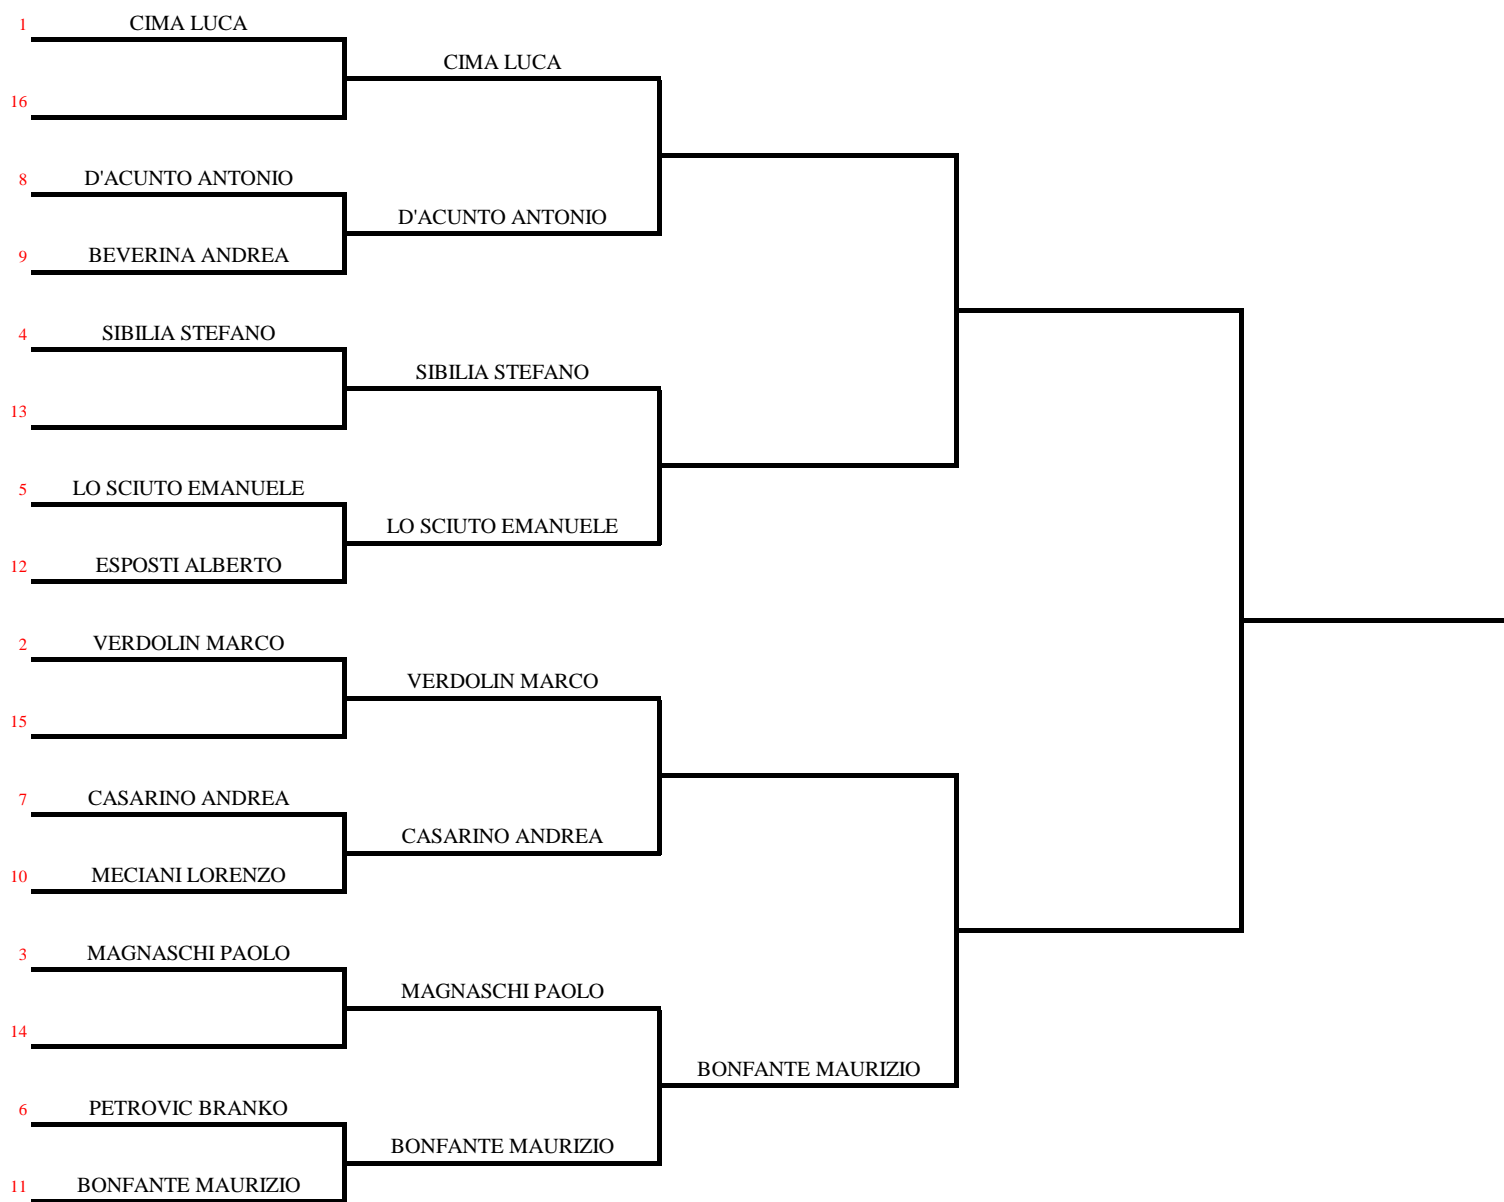

Campionato Sociale 2021

Maschile Handicap

05-set

19-set

03-ott

10-ott