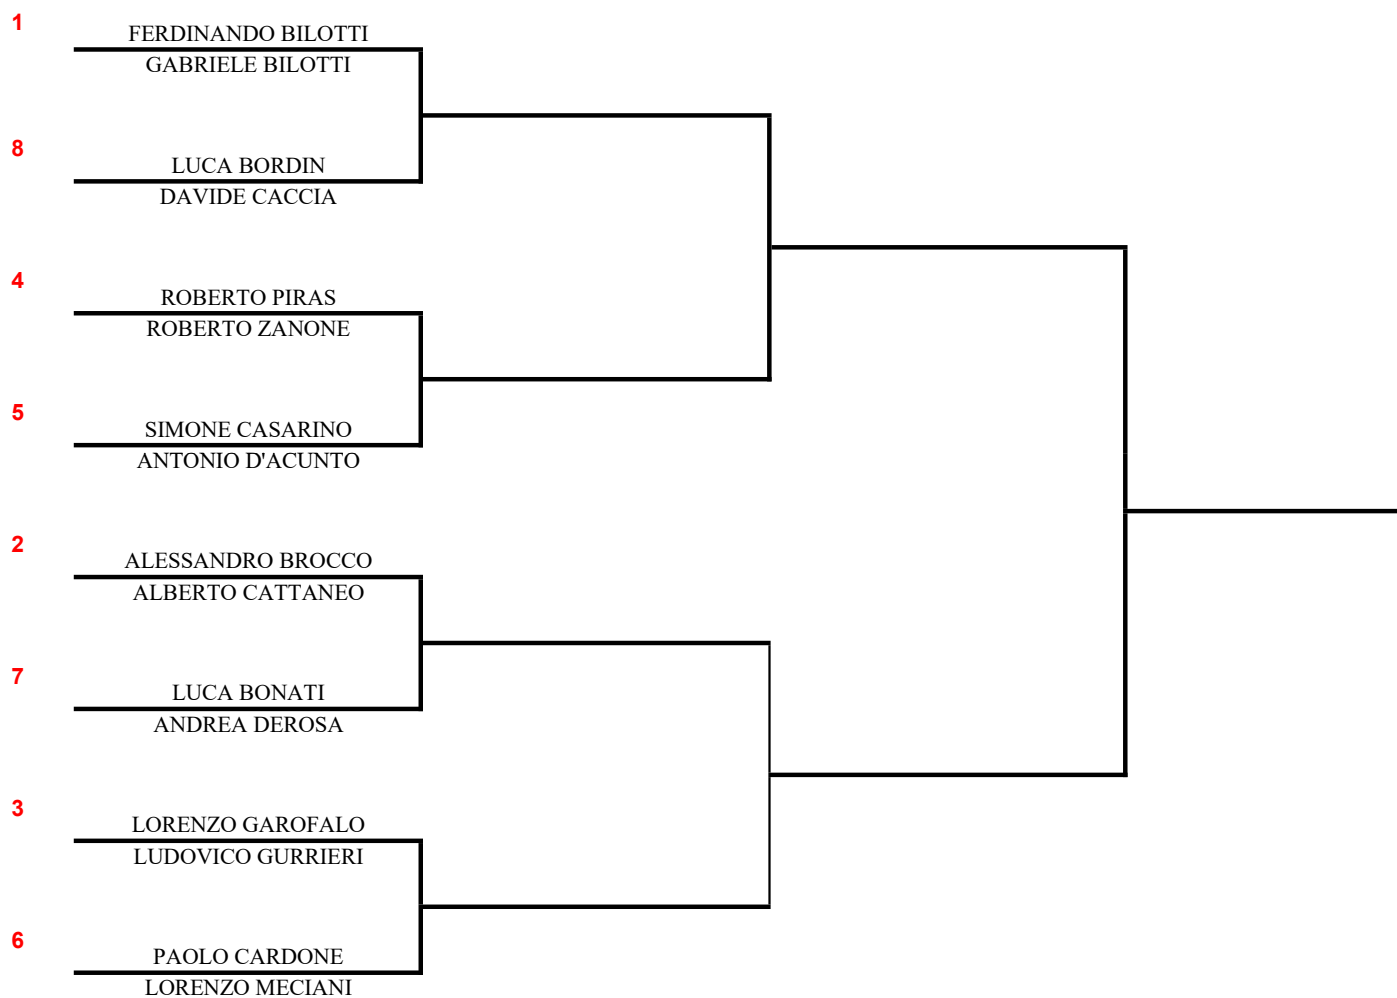

# Campionato Sociale di Doppio 2022

## Prima Categoria

04-set

18-set

02-ott

16-ott