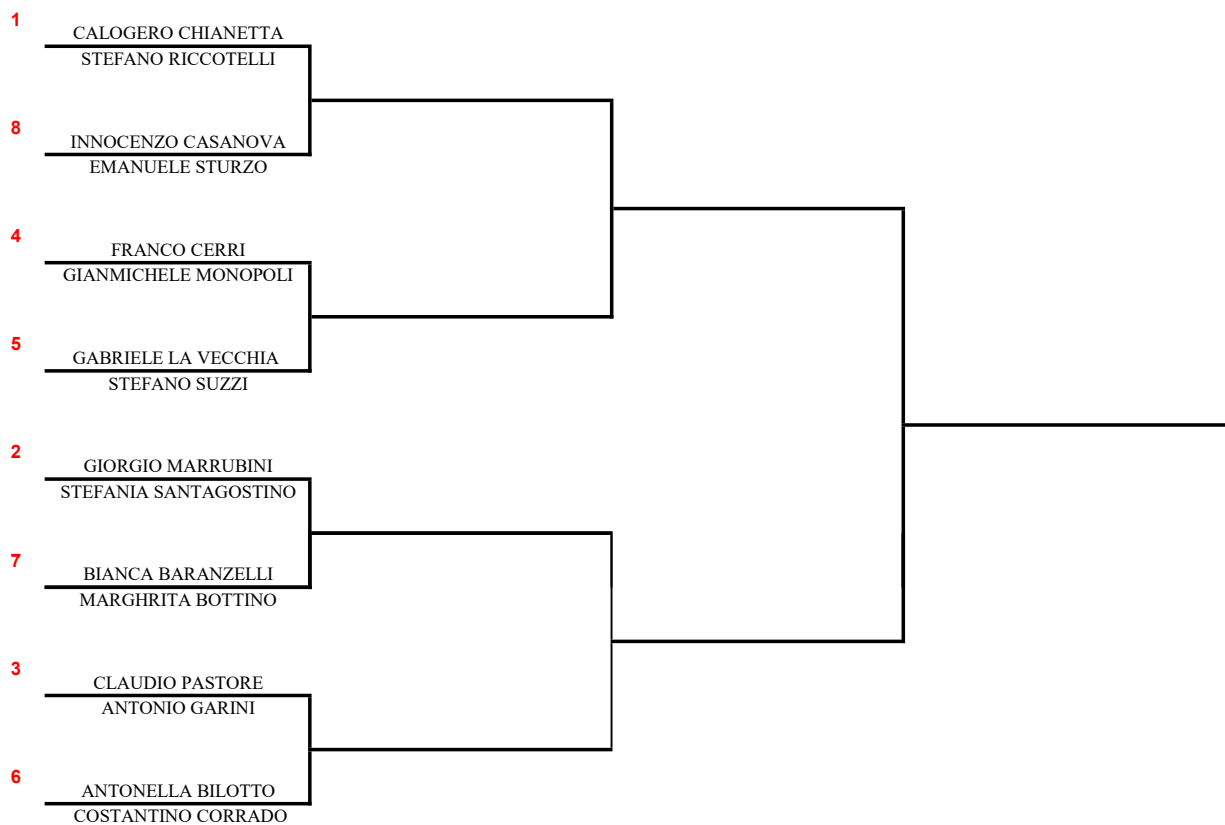

Campionato Sociale di Doppio 2022

Seconda Categoria

04-set

18-set

02-ott

16-ott