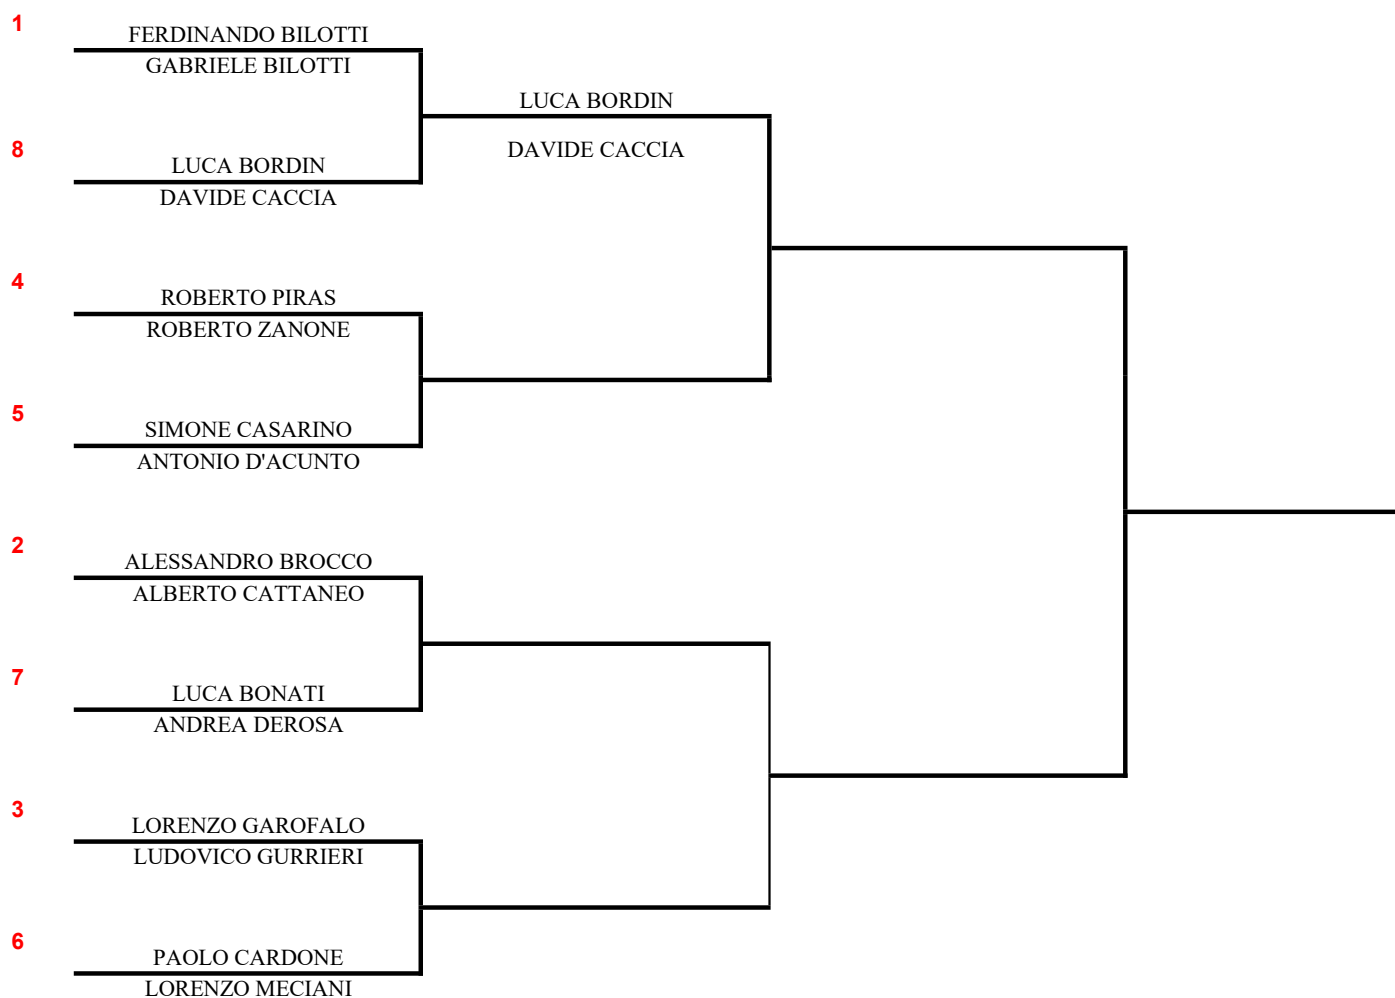

# Campionato Sociale di Doppio 2022

## Prima Categoria

04-set

18-set

02-ott

16-ott