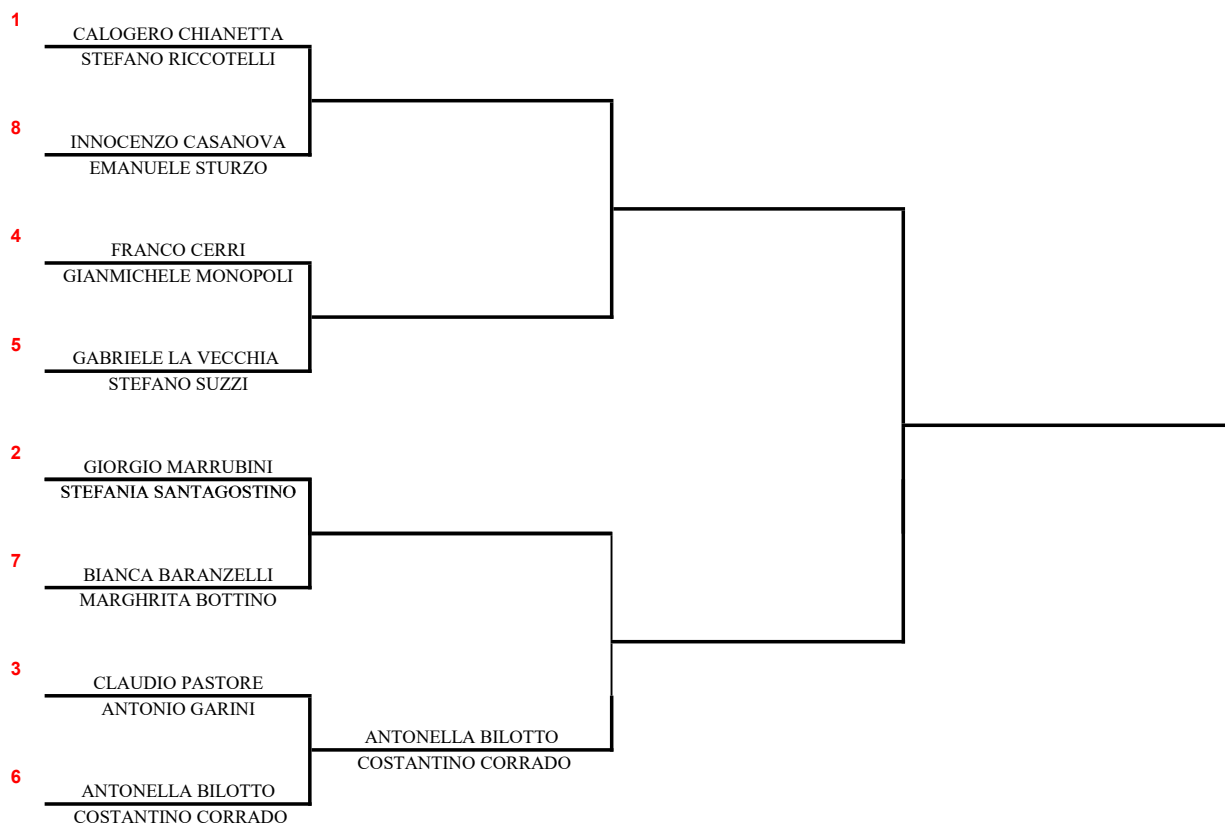

Campionato Sociale di Doppio 2022 Seconda Categoria

04-set

18-set

02-ott

16-ott