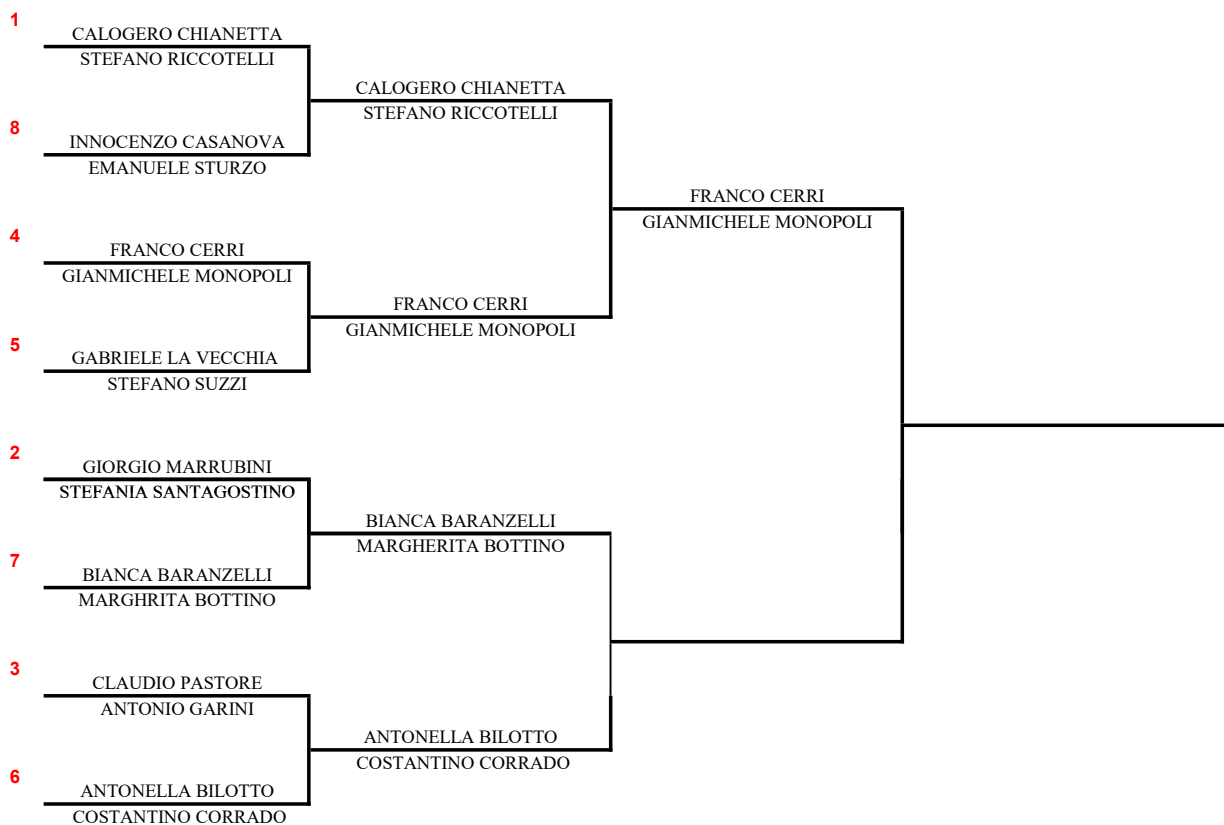

Campionato Sociale di Doppio 2022 Seconda Categoria

04-set

18-set

02-ott

16-ott