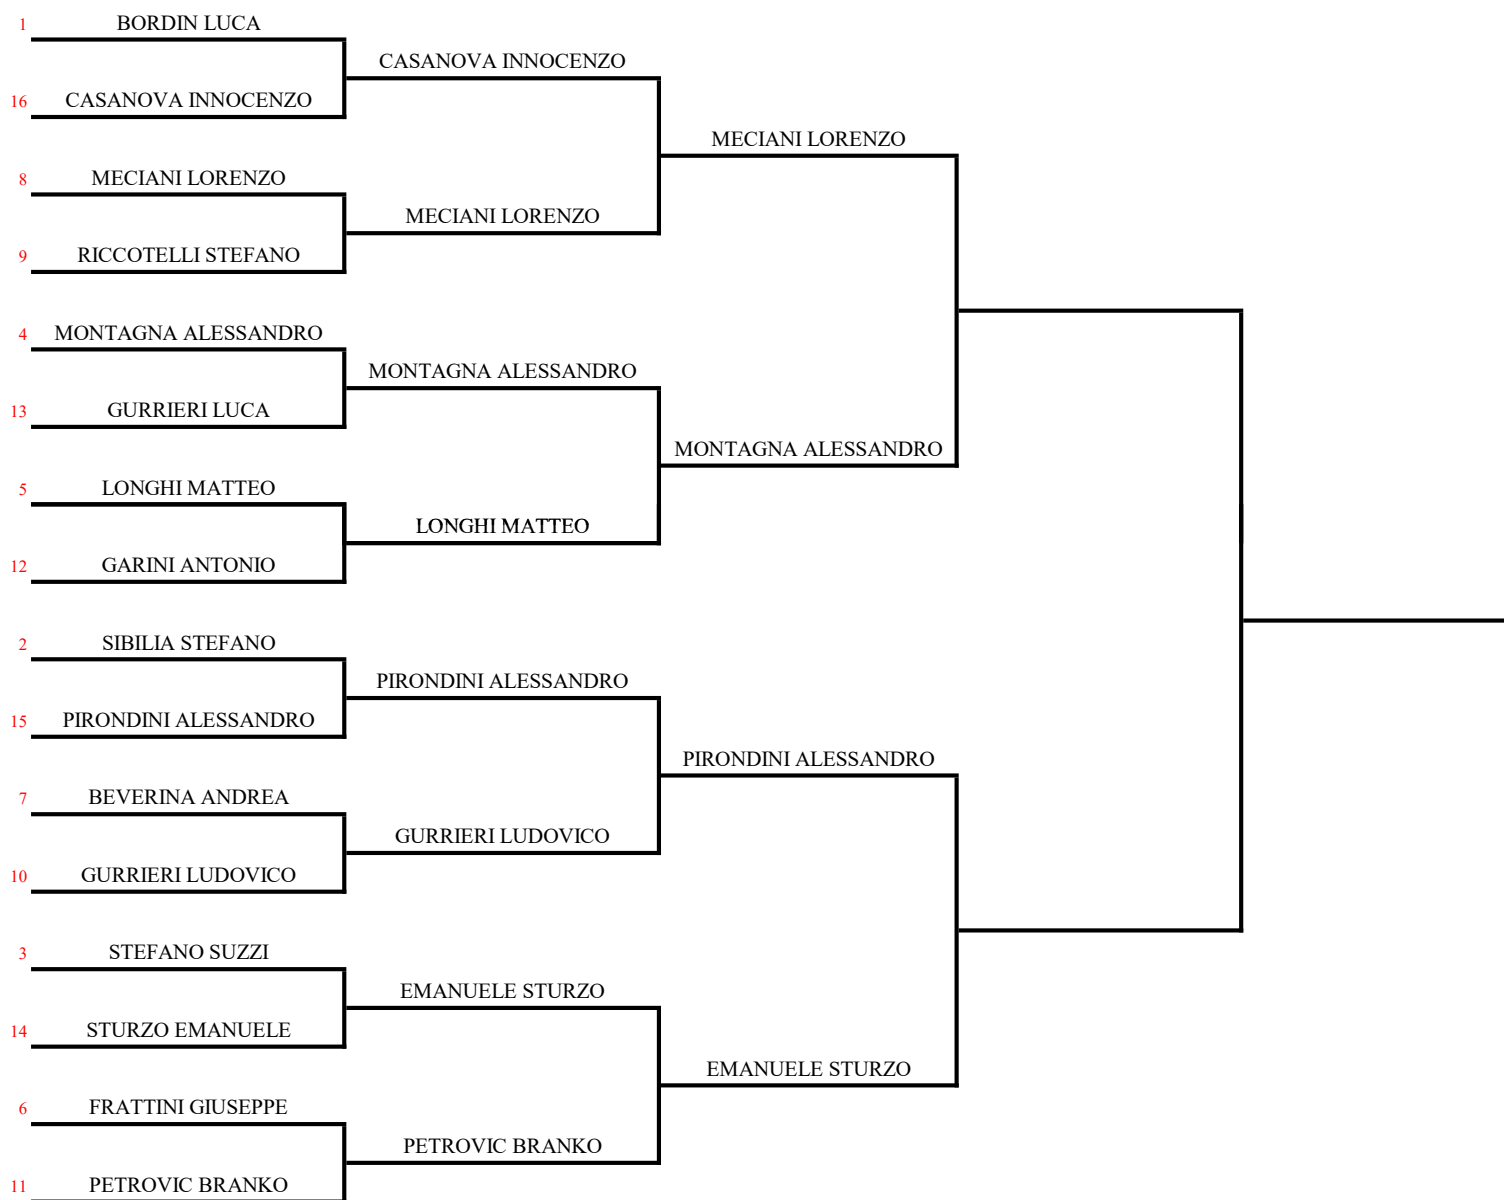

Campionato Sociale 2022

Maschile Handicap

04-set

18-set

02-ott

16-ott