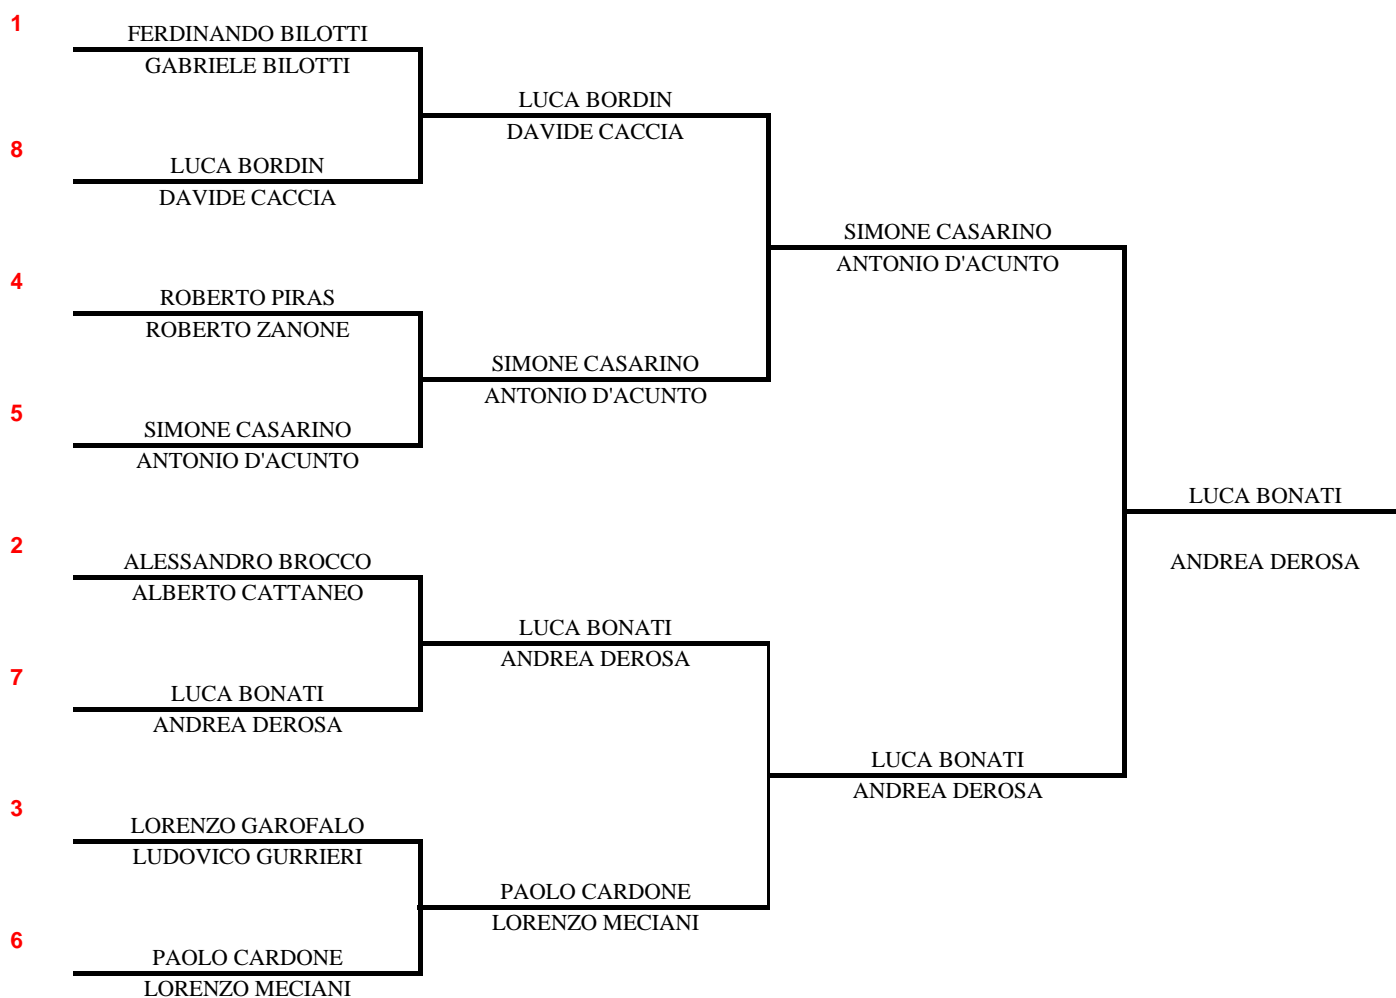

Campionato Sociale di Doppio 2022

Prima Categoria

04-set
18-set
02-ott
16-ott