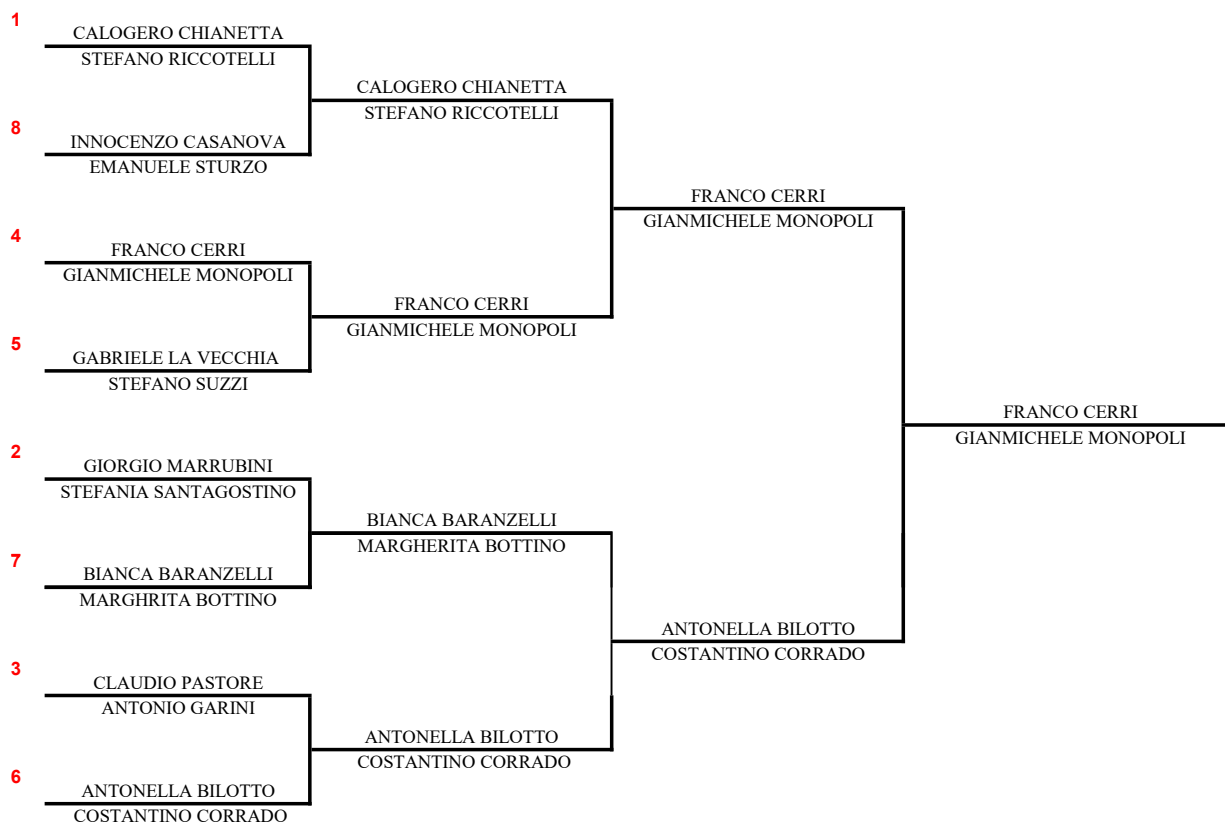

Campionato Sociale di Doppio 2022 Seconda Categoria

04-set

18-set

02-ott

16-ott