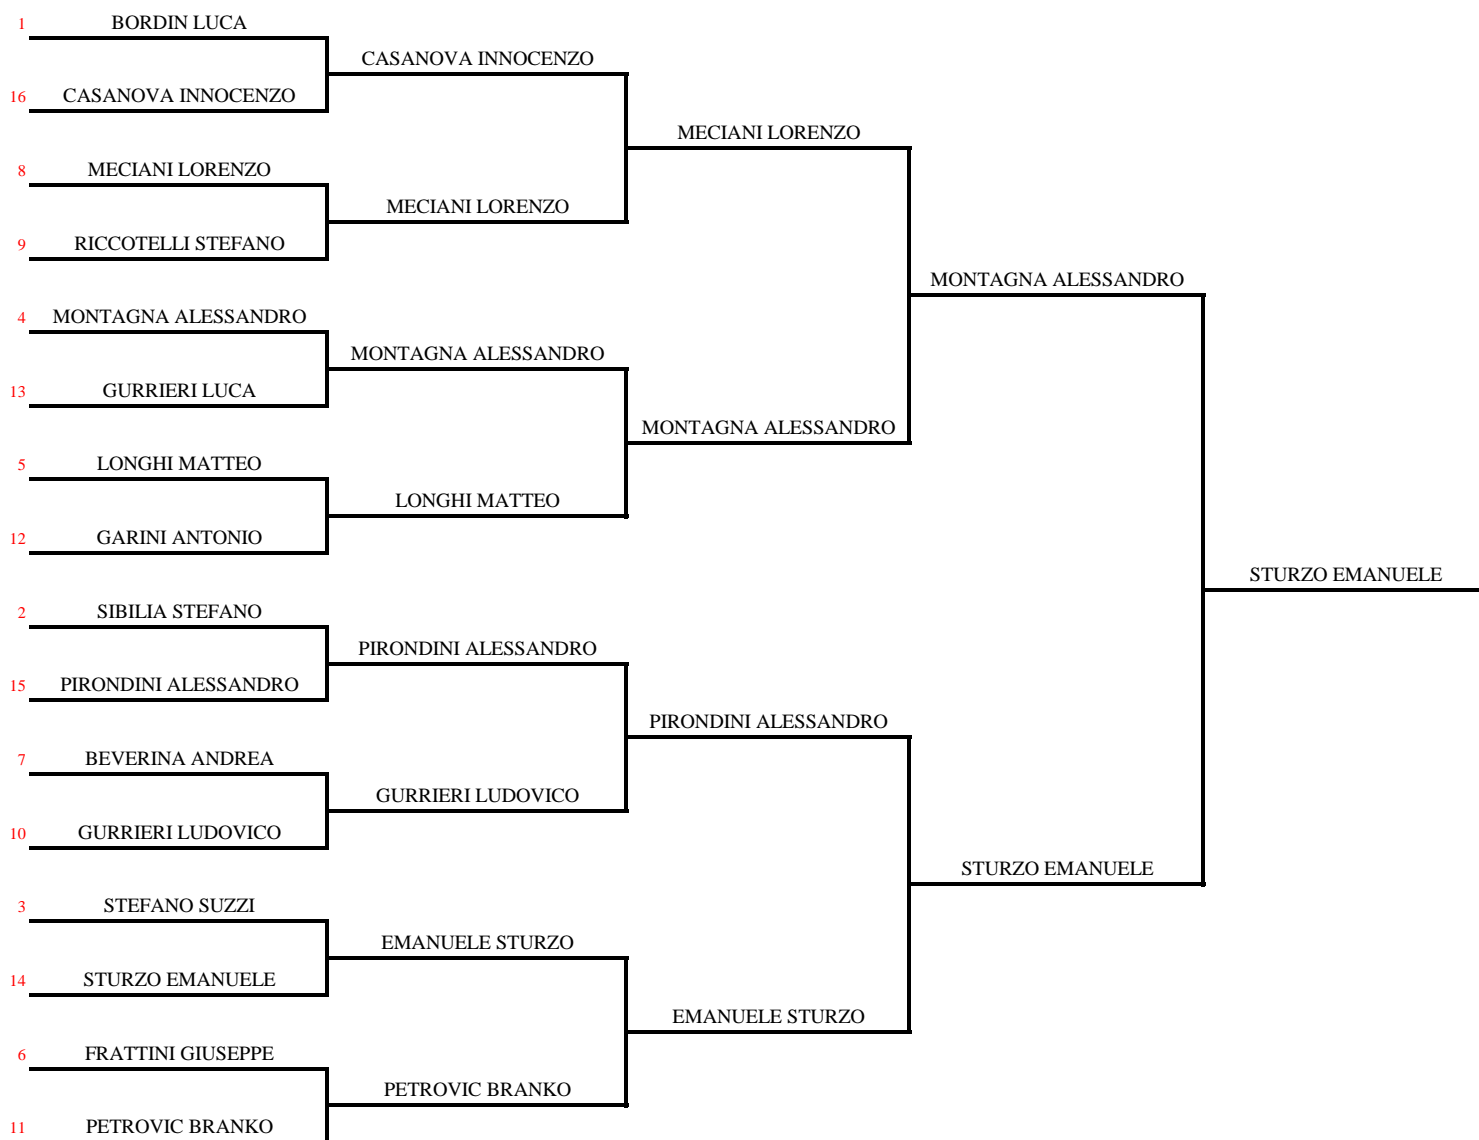

# Campionato Sociale 2022

## Maschile Handicap

04-set

18-set

02-ott

16-ott