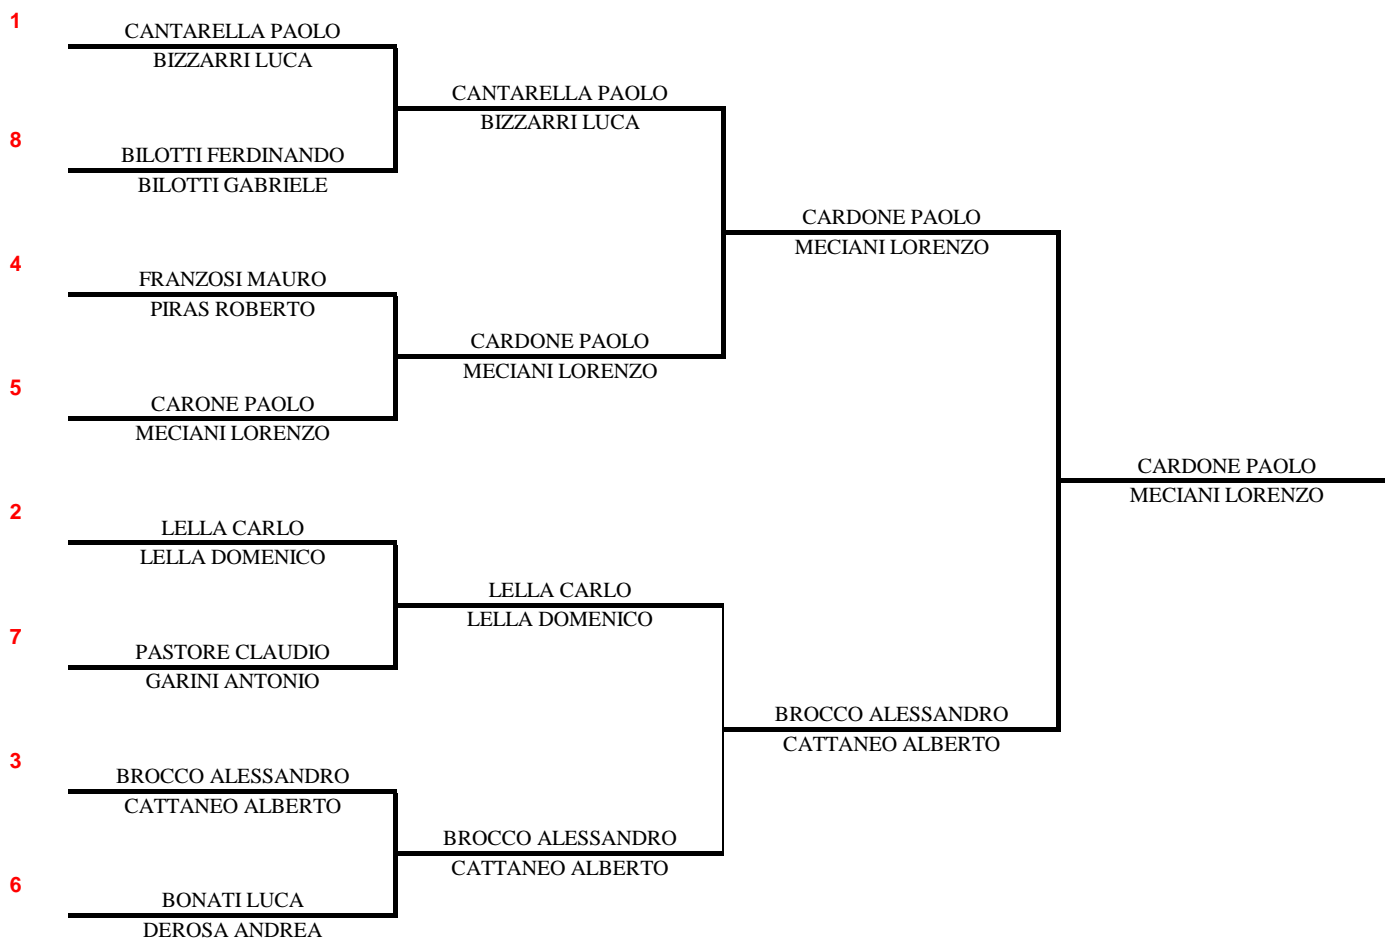

Campionato Sociale di Doppio 2023

Prima Categoria

entro il 27/08/2023

entro il 17/09/2023

il 30/09/2023