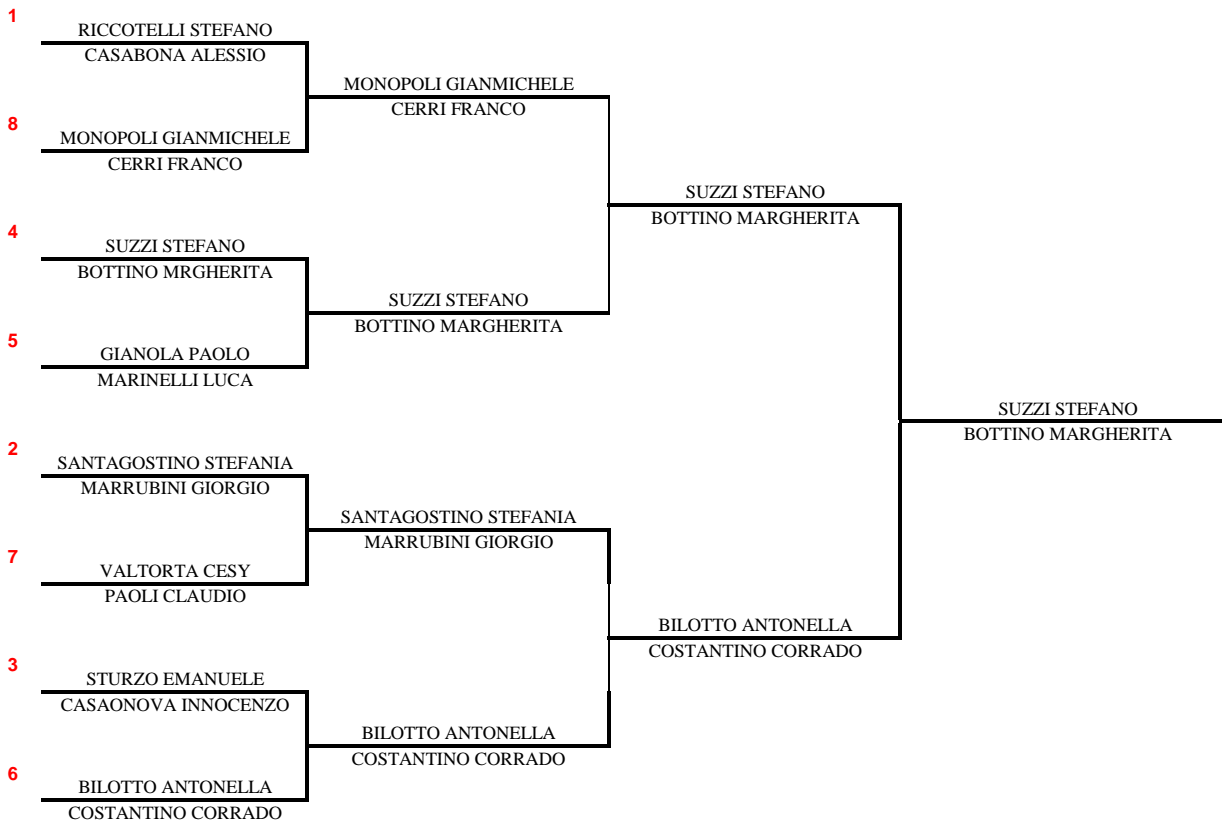

## Campionato Sociale di Doppio 2023 Seconda Categoria

entro il 27/08/2023

entro il 17/09/2023

il 30/09/2023