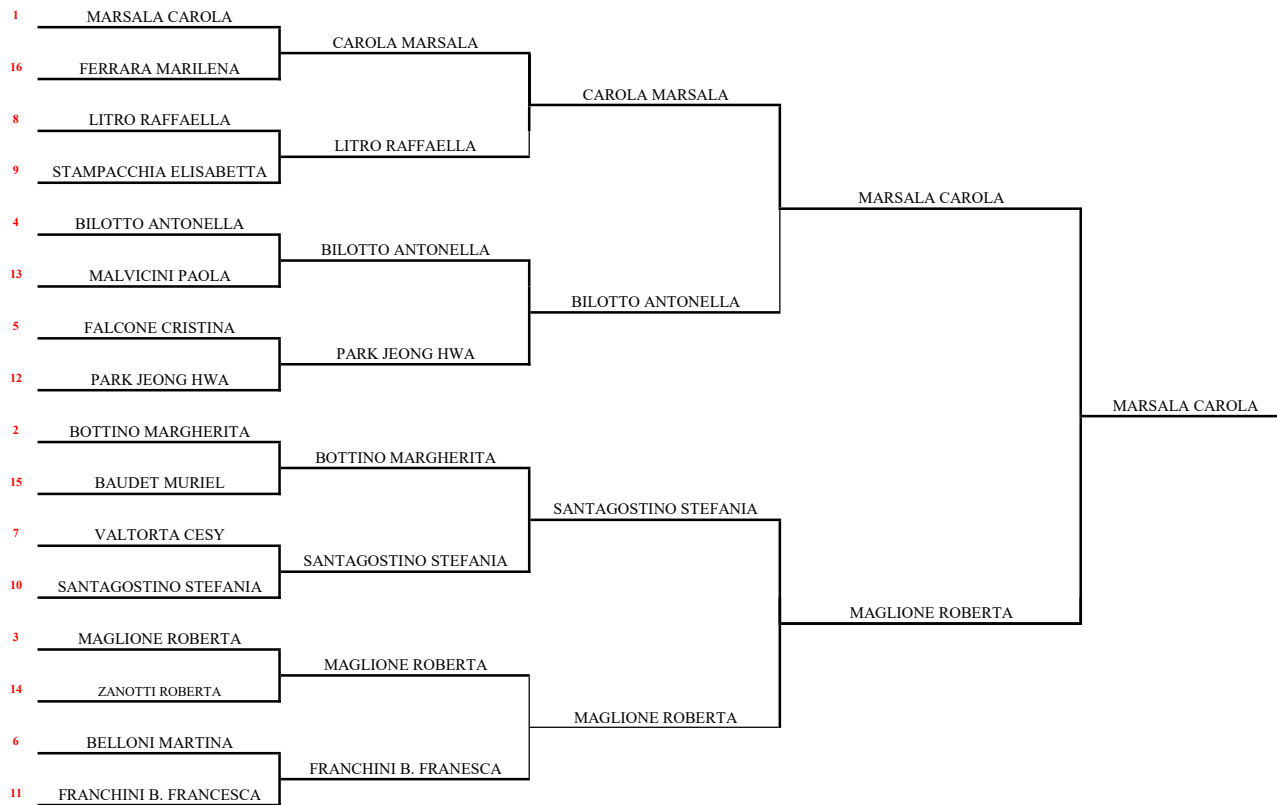

Campionato Sociale 2023 Femminile Handicap

entro il 16/07/2023

entr il 27/08/2023

entro il 17/09/2023

il 01/10/2023