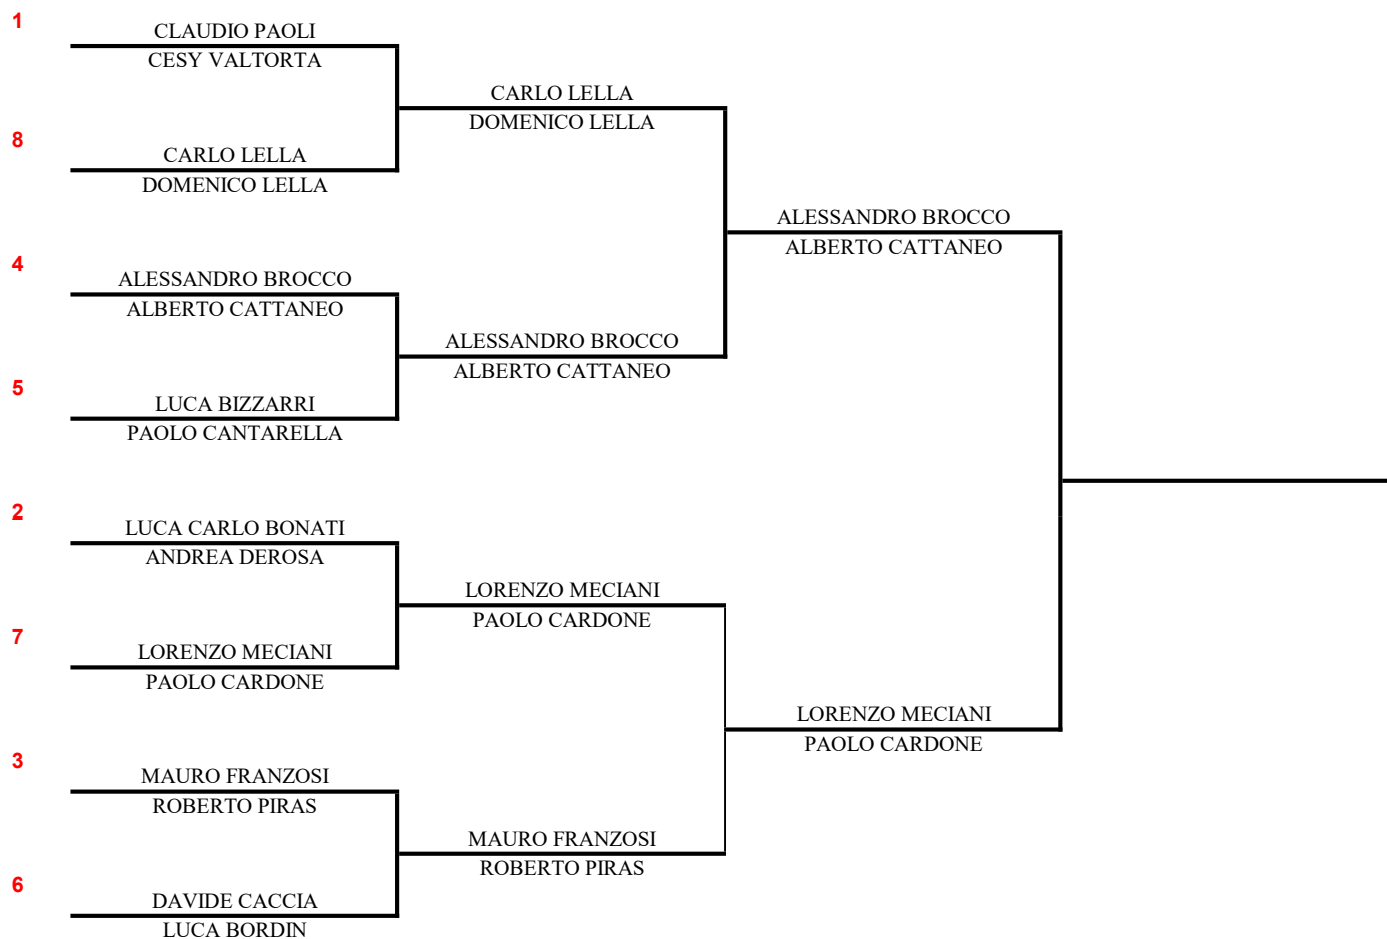

Campionato Sociale di Doppio 2024

Prima Categoria

entro l' 08/09/2024

entro il 22/09/2024

entro il 13/10/2024