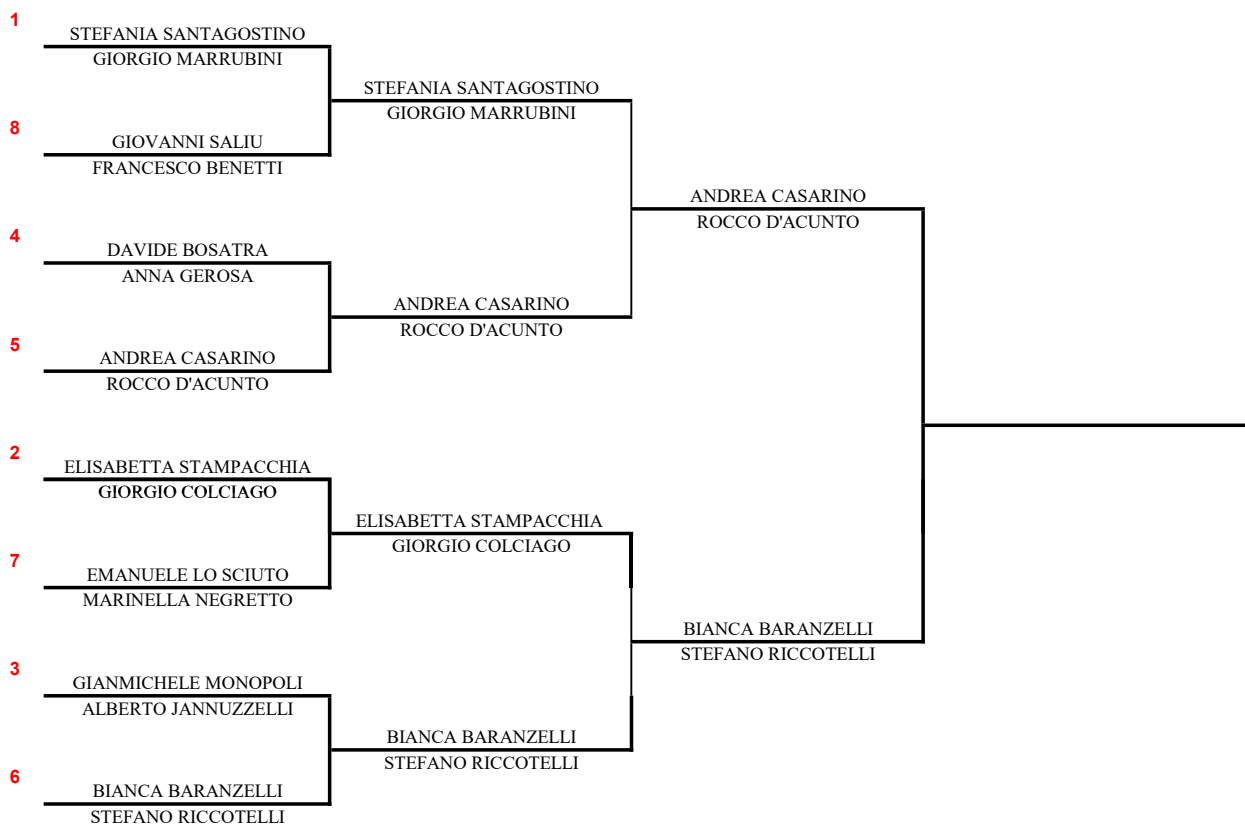

Campionato Sociale di Doppio 2024 Seconda Categoria

entro l' 08/09/2024

entro il 22/09/2024

entro il 13/10/2024