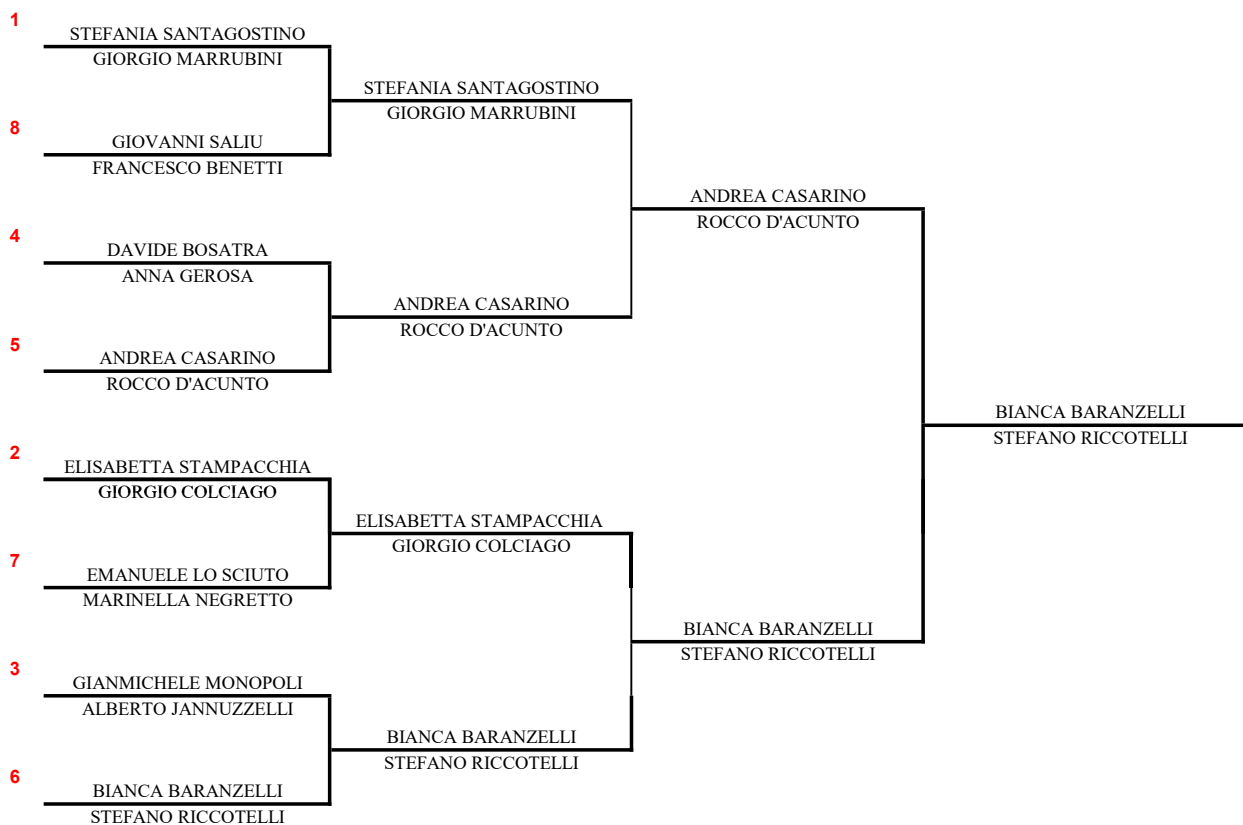

Campionato Sociale di Doppio 2024 Seconda Categoria

entro l' 08/09/2024

entro il 22/09/2024

entro il 13/10/2024